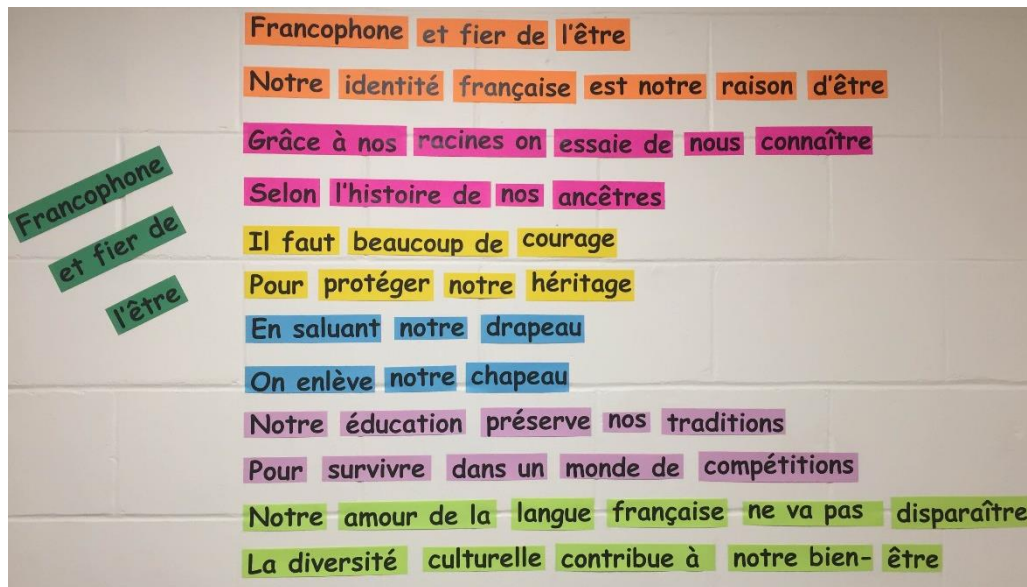

L'artiste-sculpteur local, Spike, a complété notre mascotte. À partir d'un tronc d'épinette blanche, Spike a sculpté et peinturé son interprétation du lynx.

L'École publique l'Escalade a maintenant une page Facebook!
Allez y jeter un coup d'œil et « aimer » notre page.

RÉSILIENCE

La relaxation peut être une activité familiale

<http://apprendreaeducer.fr/respiration-mouvements-bien-etre-les-enfants-leurs-parents/>

Méditer avec Petit Bambou

<https://itunes.apple.com/ca/app/mediter-avec-petit-bambou/id941222646?mt=8>

RespiRelax pour ados de la 7^e à la 12^e année

<https://itunes.apple.com/ca/app/respirelax/id515900420?mt=8>

Quel beau travail
d'équipe!

Pendant la semaine de l'éducation, les élèves se sont rassemblés afin de discuter de ce que la culture francophone représentait pour chacun d'eux. Ensemble, ils ont composé le poème « Francophone et fier de l'être ».